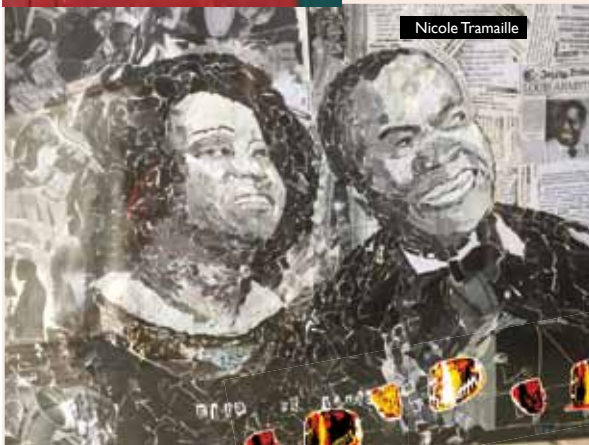

ouvert les **23, 24, 30 juin et 1er juillet**
de 10h à 19h
+ sur rendez-vous du 25 au 29 juin
03 85 44 39 81

Nicole TRAMAILLE arts plastiques
nicole-tramaille.e-monsite.com
Claude LAFITTE mosaïque

Nicole Tramaille